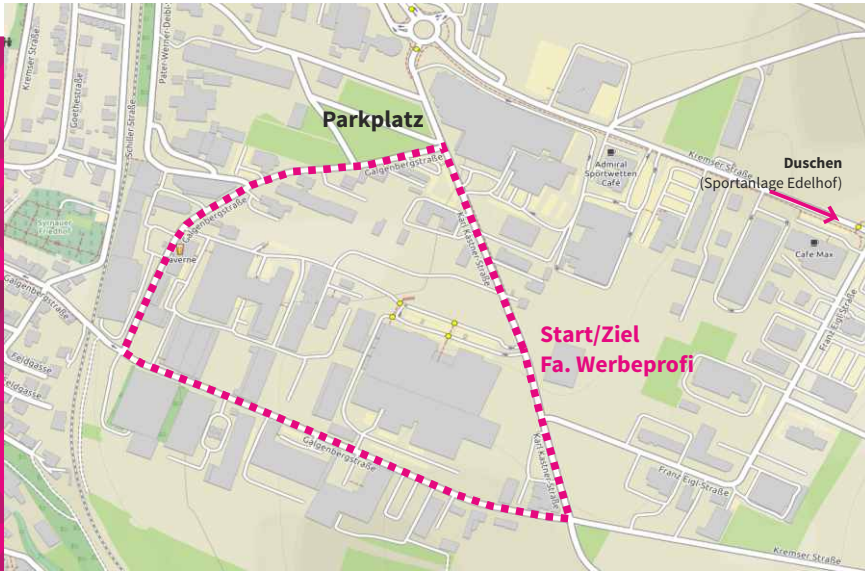

Streckenführung (siehe Grafik unten)

Strecke rund um das Lagerhaus Zwettl - 1 Runde: 1.500 m
Kinderlauf: 1 Runde | Hobbylauf: 2 Runden | Hauptlauf: 4 Runden
Start/Ziel: Direkt vor dem neuen Betriebsgebäude der Fa. Werbeprofi
Elektronische Zeitnehmung mit Mehrwegchip (€ 5,- Kautions).

Veranstalter

LC Werbeprofi (ZVR: 330584420) Obmann: Christian Eßmeister
Zeitnehmung: LT Gmünd

Werbeprofi-

Eröffnungslauf

17. Juni 2018

GRATIS
Mittagessen
für ALLE
vorangemeldeten
Teilnehmer!

Start: 10:00 Uhr | Kinderlauf: 1,5km | Hobbylauf: 3km | Hauptlauf: 6km