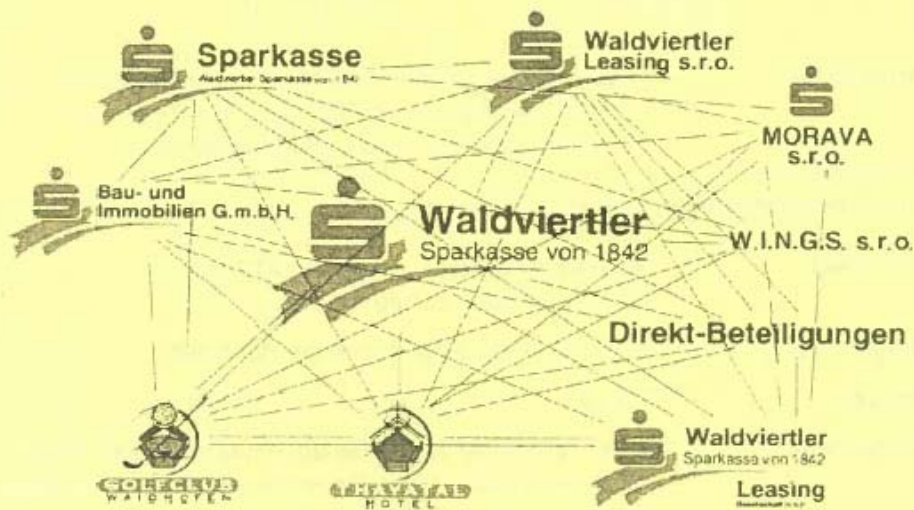

Verpflegung: Getränke, Obst, Müsliriegel, Brote

Haftung: Der Veranstalter übernimmt keinerlei Haftung, insbesondere bei Diebstählen, Unfällen, etc.

Veranstalter: Sportunion Waidhofen/Thaya
Tel.: 02842/51857 Mag. Hannes Wittmann

Sanitätsdienst: Rotes Kreuz Waidhofen/Thaya

Die Veranstaltung findet bei jedem Wetter statt!

FitLike[®]
Der Regenerations Drink
the regeneration drink

Ein Konzern mit vielen Möglichkeiten

Repräsentanzen: Prag und Brüssel